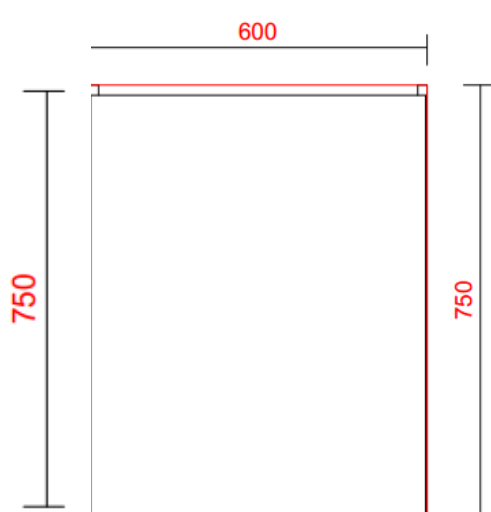

AD_DC_SK

VOOR-AANZICHT SPIEGELKAST