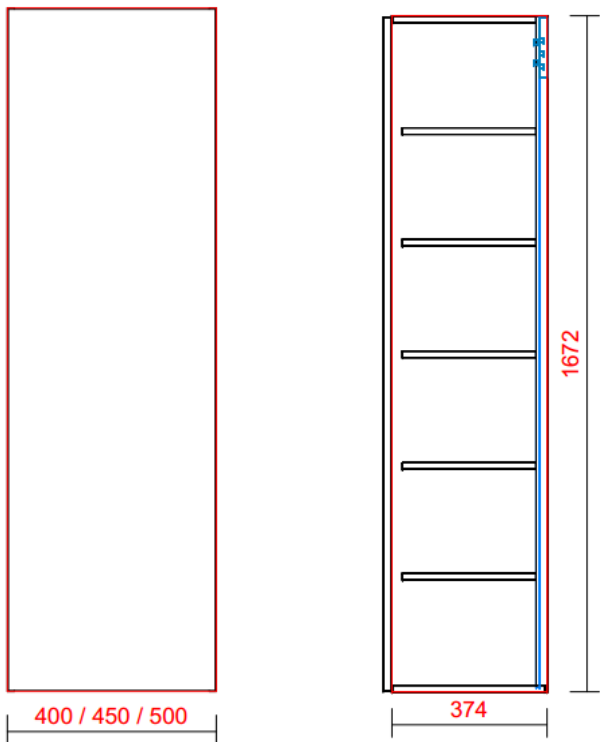

AD_DC_KK40/45/50

VOOR-AANZICHT KOLOMKAST

ZIJ-AANZICHT KOLOMKAST