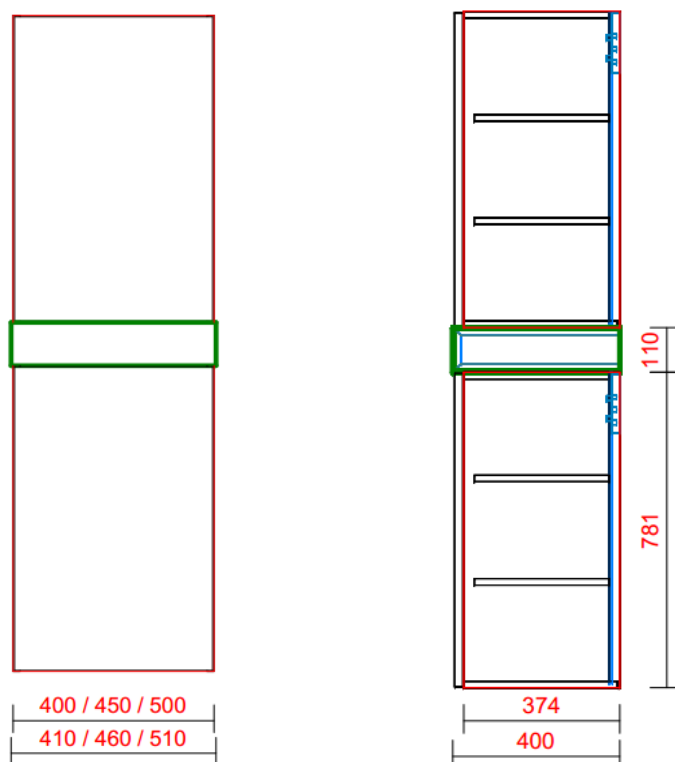

AD_DC_KKS40/45/50

VOOR-AANZICHT KOLOMKAST MET ELEMENT ZIJ-AANZICHT KOLOMKAST MET ELEMENT