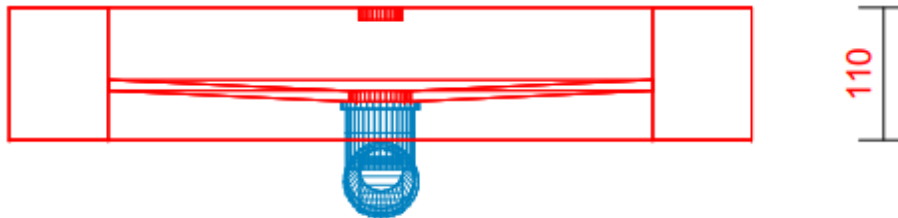

ARCTIC DISCOVERIES

Dawson city

Maatschetsen

Dawson city

AD\_BN\_WTB

VOOR-AANZICHT

ZIJ-AANZICHT

\* Onderzijde van bak is dicht. (deze komt in zicht)

AD\_DC\_WM\_R

WASTAFEL VOOR-AANZICHT RECHTS

AD\_DC\_WM\_L

WASTAFEL VOOR-AANZICHT LINKS

ZIJ-AANZICHT WASTAFEL