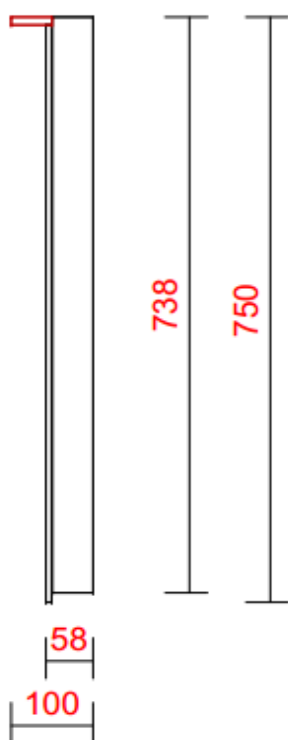

# Dawson city

AD\_DC\_SP

VOOR-AANZICHT SPIEGEL

AD\_DC\_SK

VOOR-AANZICHT SPIEGELKAST

AD\_DC\_SKR

VOOR-AANZICHT SPIEGELKAST MET REGAAL

AD\_DC\_SP

ZIJ-AANZICHT SPIEGEL

AD\_DC\_SK

ZIJ-AANZICHT SPIEGELKAST

AD\_DC\_SKR

ZIJ-AANZICHT SPIEGELKAST MET REGAAL

## AD\_DC\_KK40/45/50

VOOR-AANZICHT KOLOMKAST

ZIJ-AANZICHT KOLOMKAST

## DAWSON CITY MAATSCHETS

Uitgaande van bladhoogte 900mm.

Wanneer men hiervan afwijkt, dient men hiermee rekening te houden en door te berekenen.

\* Afmetingen zijn gebaseerd op kastbreedte 500mm

Kast 450mm:  $452 - 50 = 402\text{mm}$