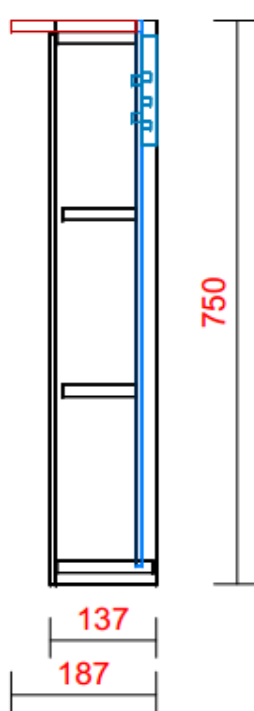

ZIJ-AANZICHT SPIEGEL

AD\_DC\_SK

ZIJ-AANZICHT SPIEGELKAST

AD\_DC\_SKR

ZIJ-AANZICHT SPIEGELKAST MET REGAAL

## DAWSON CITY MAATSCHETS

Uitgaande van bladhoogte 900mm.

Wanneer men hiervan afwijkt, dient men hiermee rekening te houden en door te berekenen.

\* Afmetingen zijn gebaseerd op kastbreedte 500mm

Kast 450mm:  $452 - 50 = 402\text{mm}$