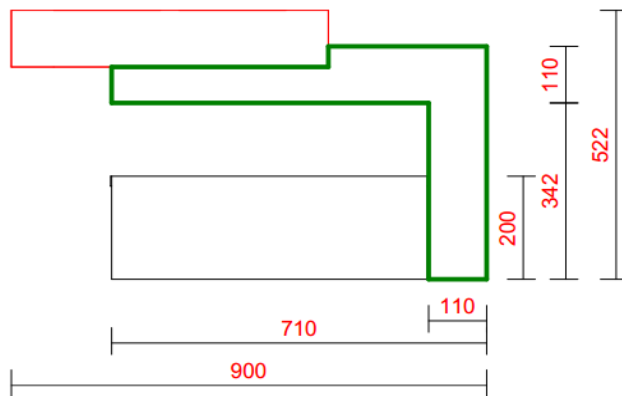

ARCTIC DISCOVERIES

Dawson city

Maatschetsen

Dawson city

AD\_BN\_WTB

VOOR-AANZICHT

ZIJ-AANZICHT

\* Onderzijde van bak is dicht. (deze komt in zicht)

AD\_DC\_WM\_R

WASTAFEL VOOR-AANZICHT RECHTS

AD\_DC\_WM\_L

WASTAFEL VOOR-AANZICHT LINKS

ZIJ-AANZICHT WASTAFEL

## DAWSON CITY MAATSCHETS

Uitgaande van bladhoogte 900mm.

Wanneer men hiervan afwijkt, dient men hiermee rekening te houden en door te berekenen.

\* Afmetingen zijn gebaseerd op kastbreedte 500mm

Kast 450mm:  $452 - 50 = 402\text{mm}$

Kast 400mm:  $452 - 100 = 352\text{mm}$