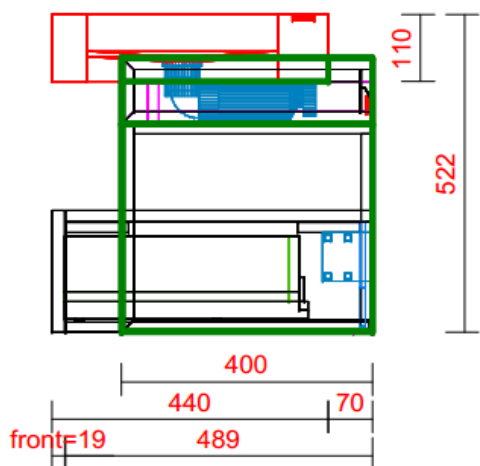

AD\_DC\_WM\_R

WASTAFEL VOOR-AANZICHT RECHTS

AD\_DC\_WM\_L

WASTAFEL VOOR-AANZICHT LINKS

ZIJ-AANZICHT WASTAFEL

## DAWSON CITY MAATSCHETS

Uitgaande van bladhoogte 900mm.

Wanneer men hiervan afwijkt, dient men hiermee rekening te houden en door te berekenen.

\* Afmetingen zijn gebaseerd op kastbreedte 500mm

Kast 450mm:  $452 - 50 = 402\text{mm}$

Kast 400mm:  $452 - 100 = 352\text{mm}$