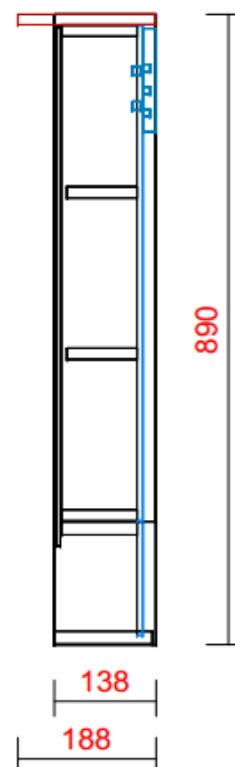

ZIJ-AANZICHT SPIEGEL

AD\_DC\_SK

ZIJ-AANZICHT SPIEGELKAST

AD\_DC\_SKR

ZIJ-AANZICHT SPIEGELKAST MET REGAAL

## AD\_DC\_KK40/45/50

VOOR-AANZICHT KOLOMKAST

ZIJ-AANZICHT KOLOMKAST

## AD\_DC\_KKH40/45/50

VOOR-AANZICHT  
KOLOMKAST MET ELEMENT

ZIJ-AANZICHT  
KOLOMKAST MET ELEMENT

## DAWSON CITY MAATSCHETS

Uitgaande van bladhoogte 900mm.

Wanneer men hiervan afwijkt, dient men hiermee rekening te houden en door te berekenen.

\* Afmetingen zijn gebaseerd op kastbreedte 500mm

Kast 450mm:  $452 - 50 = 402\text{mm}$