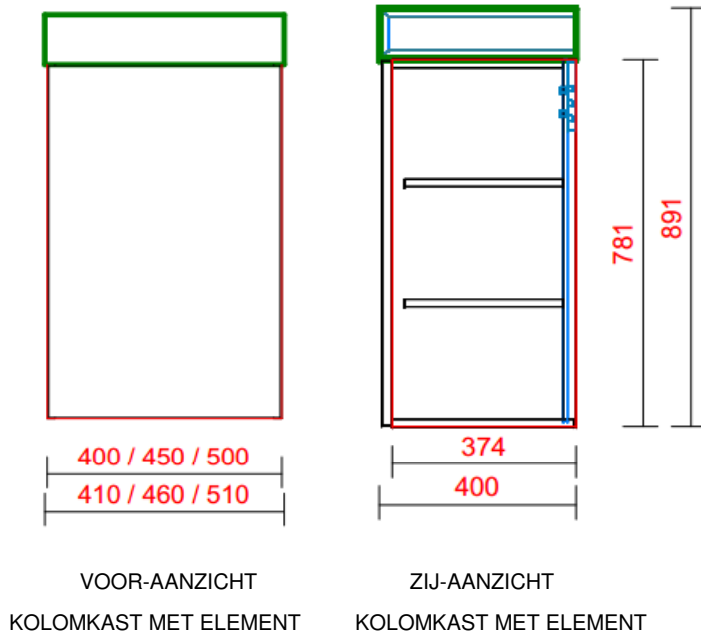

AD_DC_KKH40/45/50

VOOR-AANZICHT
KOLOMKAST MET ELEMENT

ZIJ-AANZICHT
KOLOMKAST MET ELEMENT