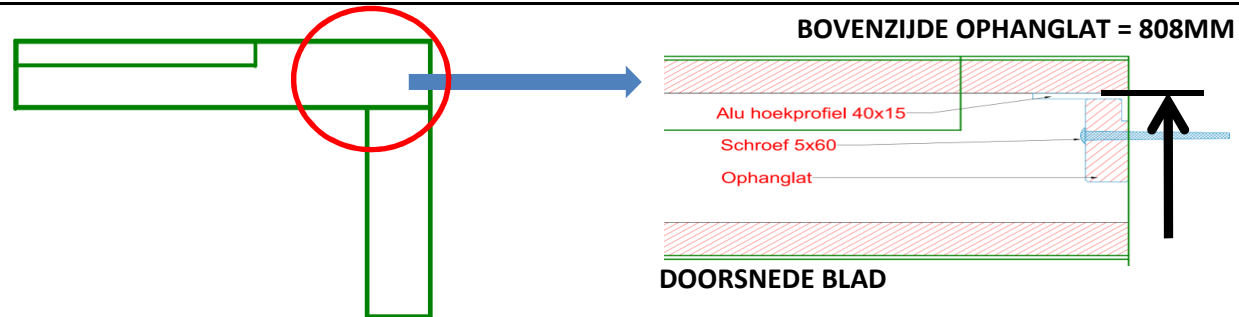

DAWSON CITY MAATSCHETS

Uitgaande van bladhoogte 900mm.

Wanneer men hiervan afwijkt, dient men hiermee rekening te houden en door te berekenen.

* Afmetingen zijn gebaseerd op kastbreedte 500mm

Kast 450mm: $452 - 50 = 402\text{mm}$

Kast 400mm: $452 - 100 = 352\text{mm}$

DETAIL OPHANGLAT