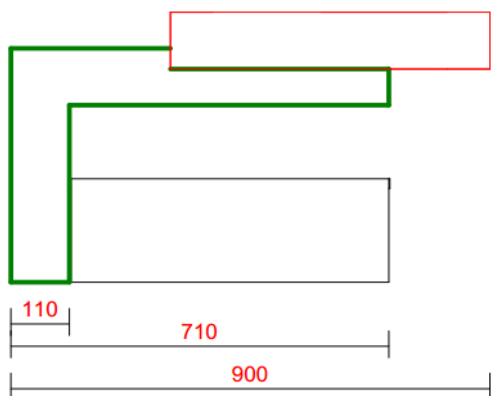

ARCTIC DISCOVERIES

Dawson city

Maatschetsen

Dawson city

AD\_BN\_WTB

VOOR-AANZICHT

ZIJ-AANZICHT

\* Onderzijde van bak is dicht. (deze komt in zicht)

AD\_DC\_WM\_R

WASTAFEL VOOR-AANZICHT RECHTS

AD\_DC\_WM\_L

WASTAFEL VOOR-AANZICHT LINKS

ZIJ-AANZICHT WASTAFEL

## DAWSON CITY MAATSCHETS

Uitgaande van bladhoogte 900mm.

Wanneer men hiervan afwijkt, dient men hiermee rekening te houden en door te berekenen.

\* Afmetingen zijn gebaseerd op kastbreedte 500mm

Kast 450mm:  $452 - 50 = 402\text{mm}$

Kast 400mm:  $452 - 100 = 352\text{mm}$