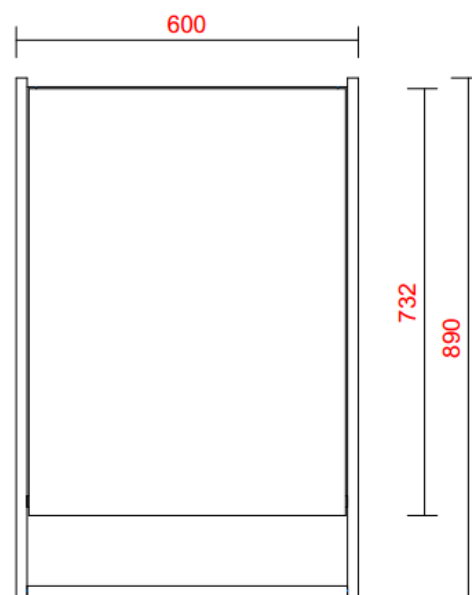

AD_DC_SKR

VOOR-AANZICHT SPIEGELKAST MET REGAAL

AD_DC_SP