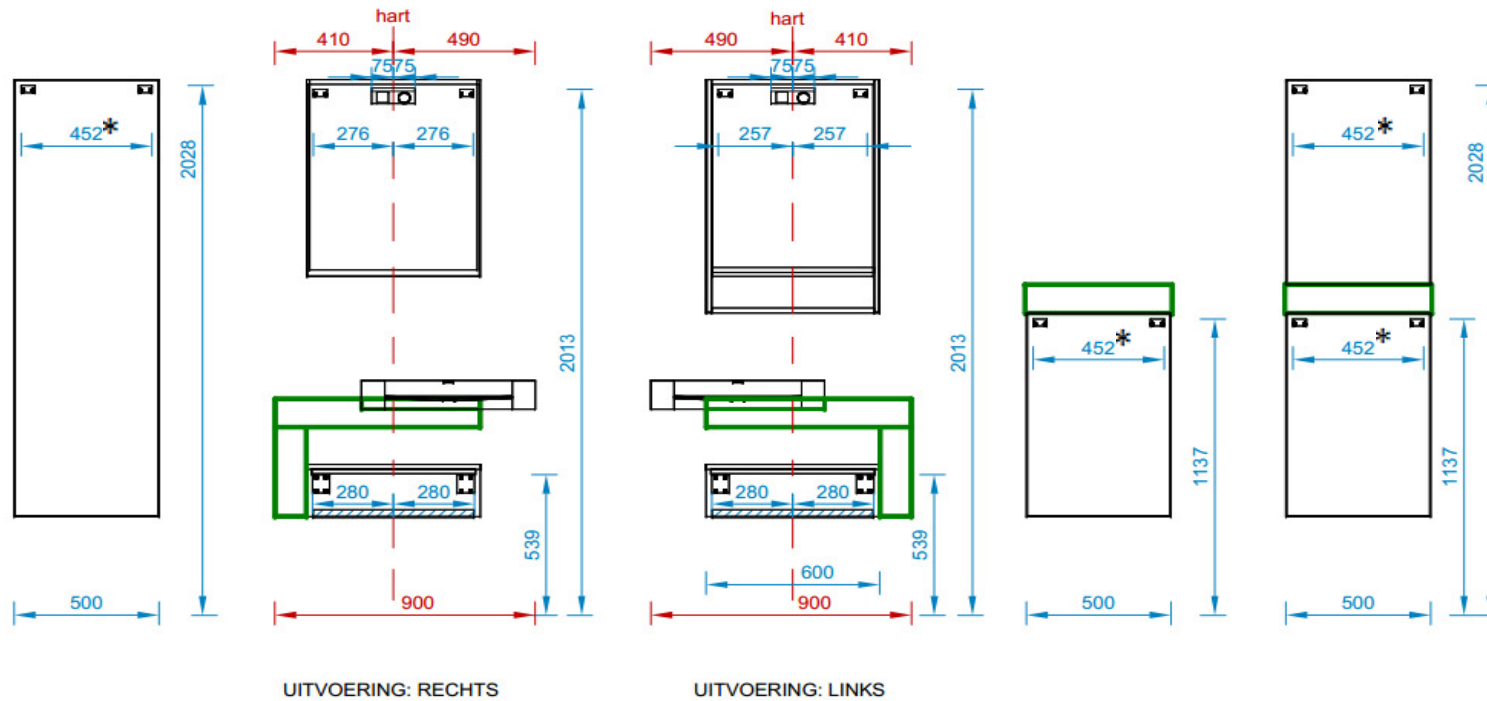

## DAWSON CITY MAATSCHETS

Uitgaande van bladhoogte 900mm.

Wanneer men hiervan afwijkt, dient men hiermee rekening te houden en door te berekenen.

\* Afmetingen zijn gebaseerd op kastbreedte 500mm

Kast 450mm:  $452 - 50 = 402\text{mm}$

Kast 400mm:  $452 - 100 = 352\text{mm}$